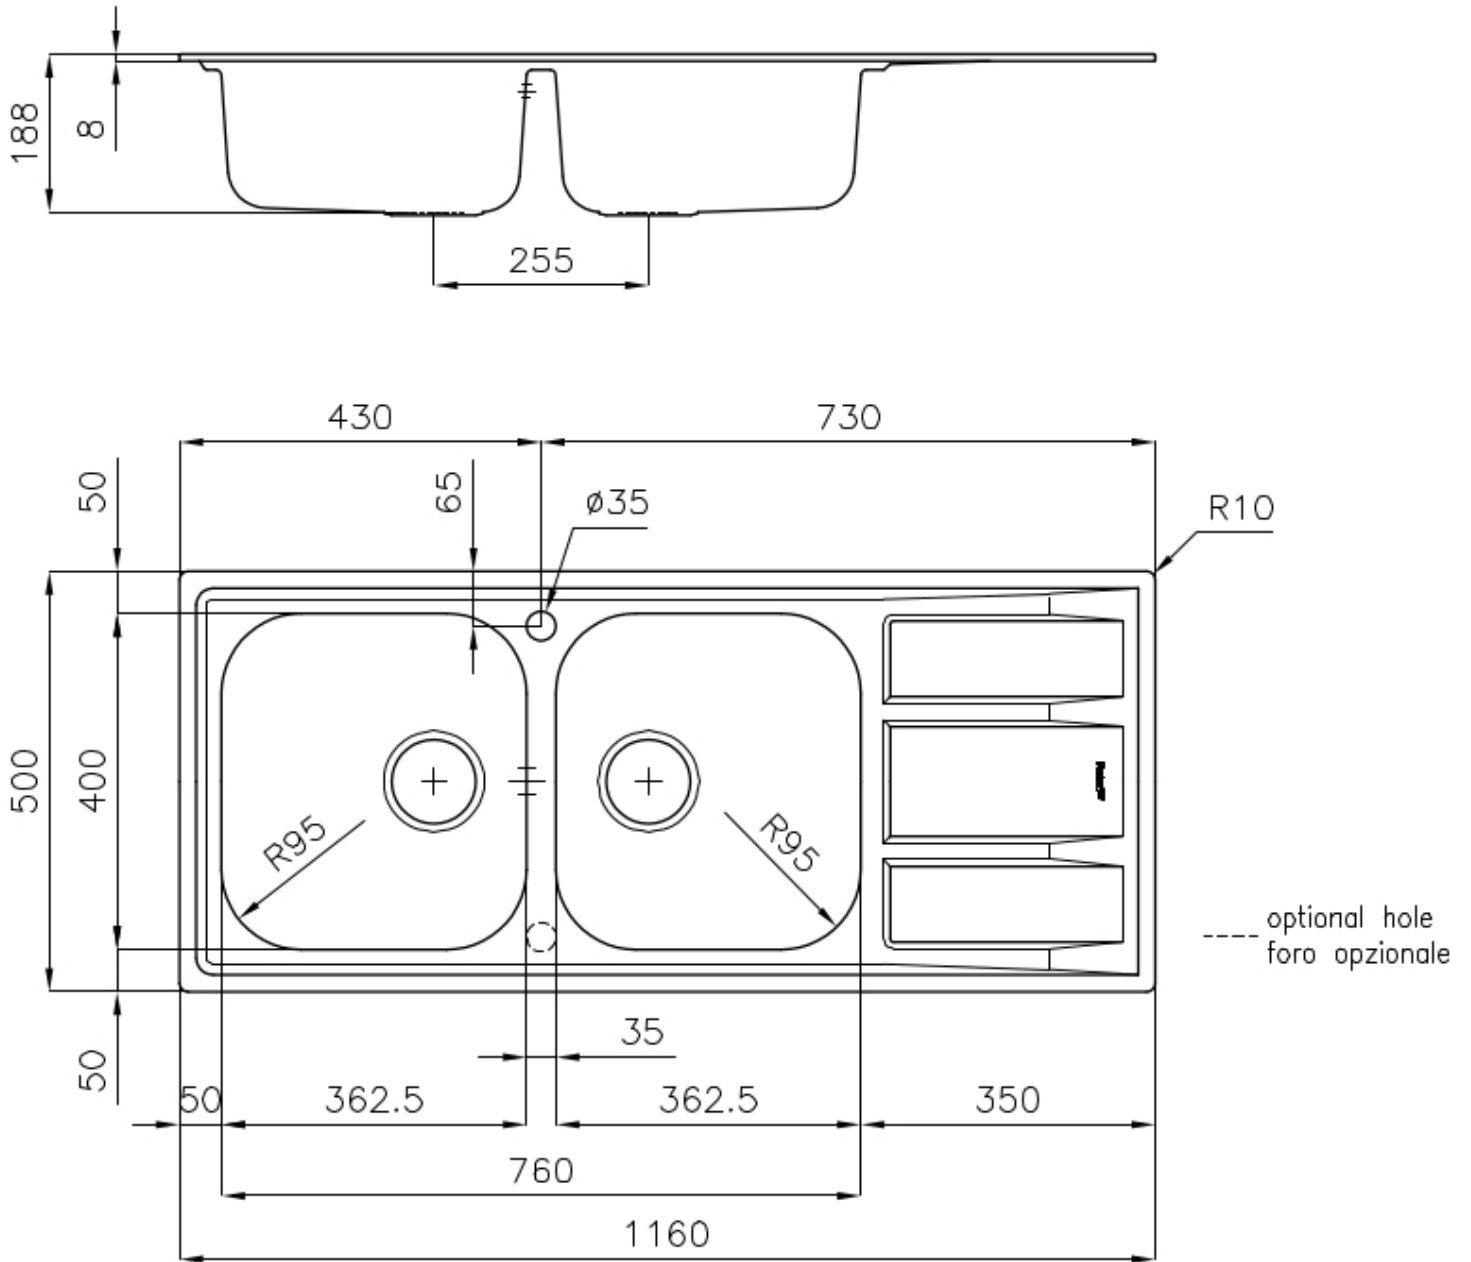

---

Base 80-90 cm

---

Dimensioni 1160 x 500 mm

---

Dotazioni standard Ganci di fissaggio, guarnizione, piletta, troppo-pieno e sifone, Imballo in scatola

---

Fori Mixer 1 foro di serie - 2° foro su richiesta

---

Foro incasso 1140 x 480 mm

---

Gocciolatoio Sì

---

Larghezza 116 cm

---

Misura vasca 362,5x400mm

---

Numero vasche 2 vasche

---

Piletta Piletta 3,5"

---

## DATI TECNICI